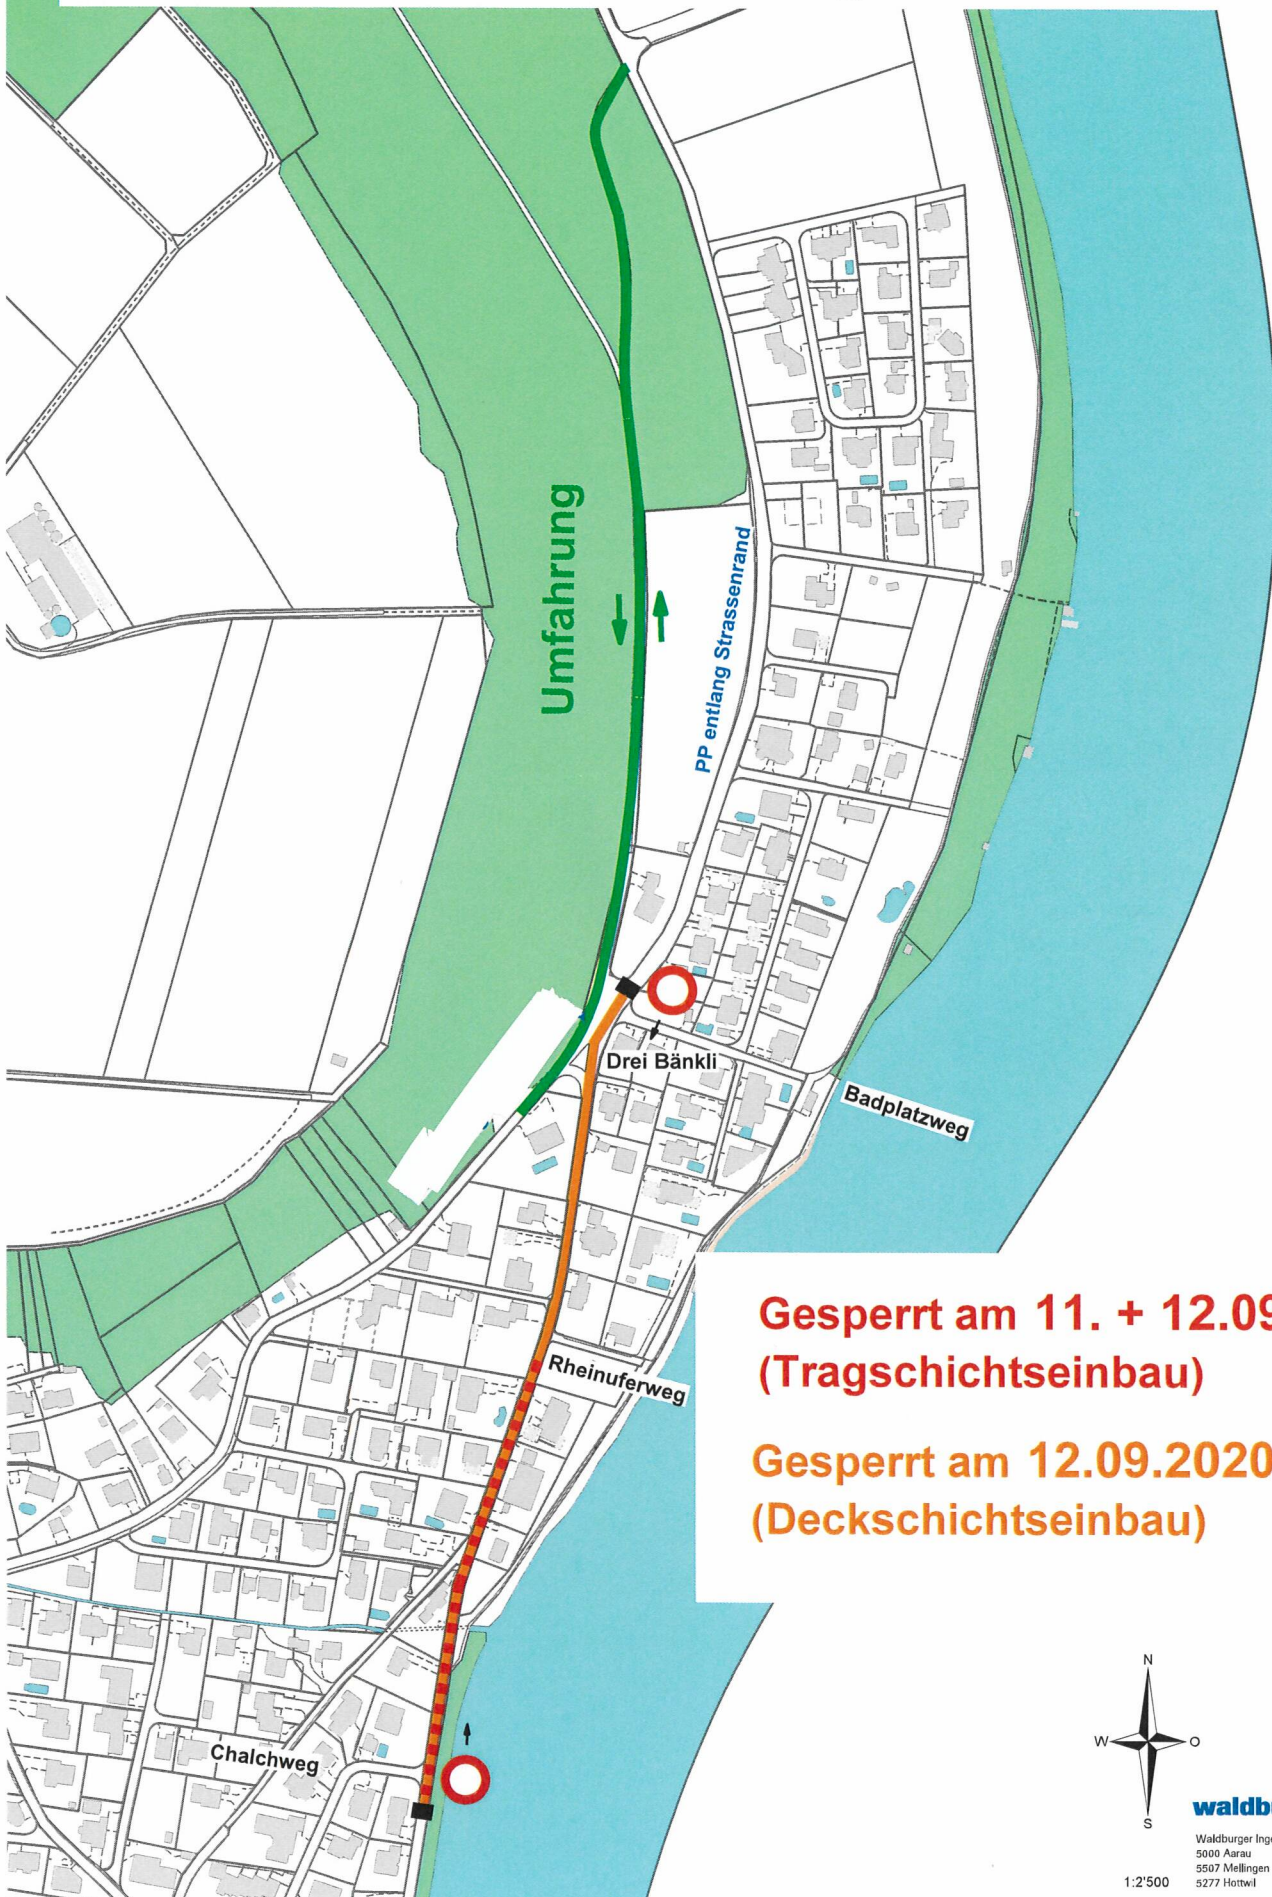

Verkehrseinschränkung 11. / 12.09.2020

**Gesperrt am 11. + 12.09.2020
(Tragschichtseinbau)**

**Gesperrt am 12.09.2020
(Deckschichtseinbau)**

waldburgeringenieure

Waldburger Ingenieure AG
5000 Aarau Bleichmattstrasse 11 062 832 11 77
5507 Mellingen Industriestrasse 21 058 481 84 55
5277 Hottwil Hauptstrasse 52 062 867 96 33

1:2'500